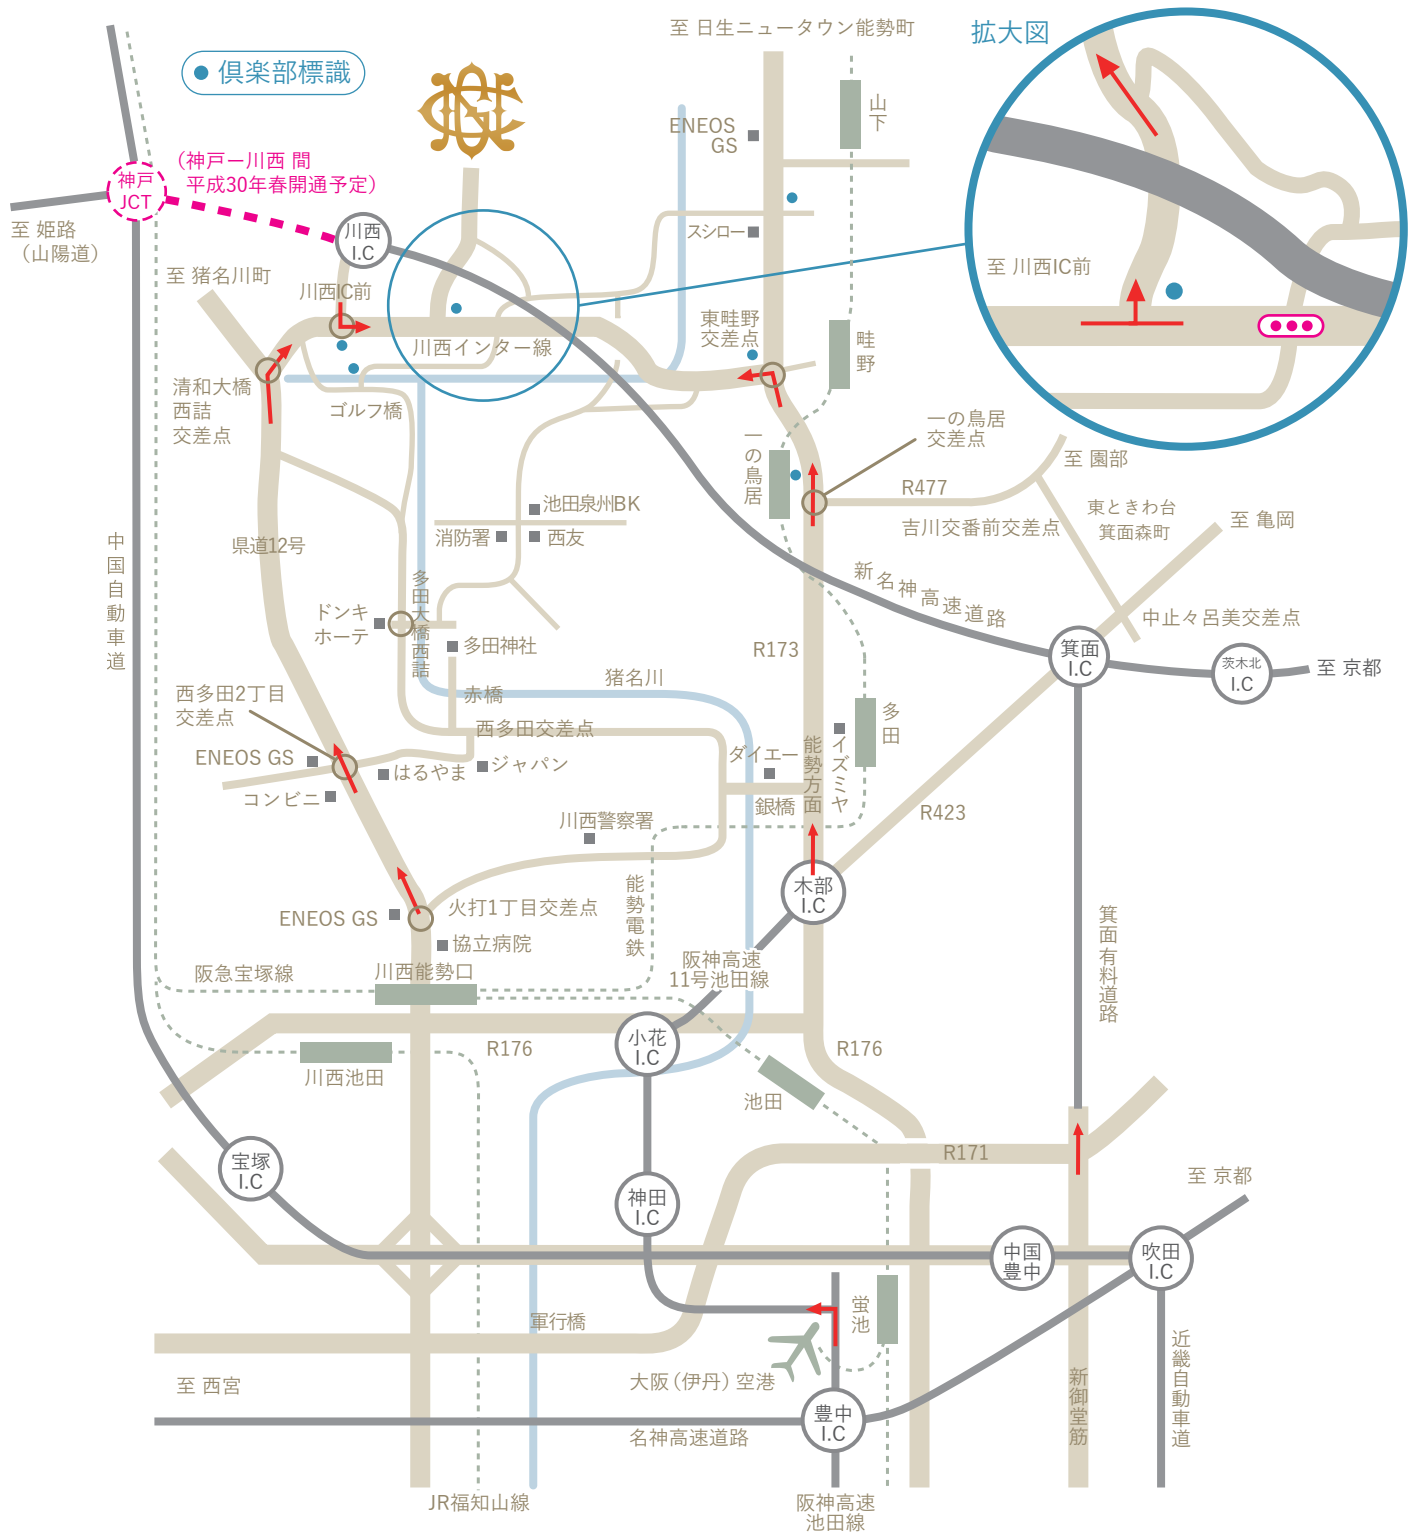

# NARUO GOLF CLUB Since 1920

〒666-0155 兵庫県川西市西畦野字金ヶ谷1番地の4 TEL : 072-794-1011(代表) FAX : 072-794-1967

**■車**

新名神川西インター ▶ 県道川西インター線を東行き ▶ **NARUO GOLF CLUB**  
 鳴尾 G.C. まで約1km  
(神戸-川西間は平成30年春開通予定)

京都方面から  
 名神 高槻JCTから新名神川西ICまで約16分

神戸・姫路方面から  
 山陽道 神戸JCTから新名神川西ICまで約10分

阪神高速・池田線 木部インター ▶ 173号線を北上 ▶ **NARUO GOLF CLUB**  
 鳴尾 G.C. まで約7km(約20分) 東畦野交差点を左折

**■新幹線**

JR 新大阪駅 ▶ 川西池田駅 (川西能勢口) ▶ 山下駅 ▶ **NARUO GOLF CLUB**  
 JR新大阪駅から 約1時間15分 福知山線 能勢電鉄 クラブバスなど

**■飛行機**

大阪(伊丹)空港 ▶ 螢池駅 ▶ 川西能勢口駅 ▶ 山下駅 ▶ **NARUO GOLF CLUB**  
 大阪(伊丹)空港から 約1時間 モノレール 阪急電鉄 能勢電鉄 クラブバスなど