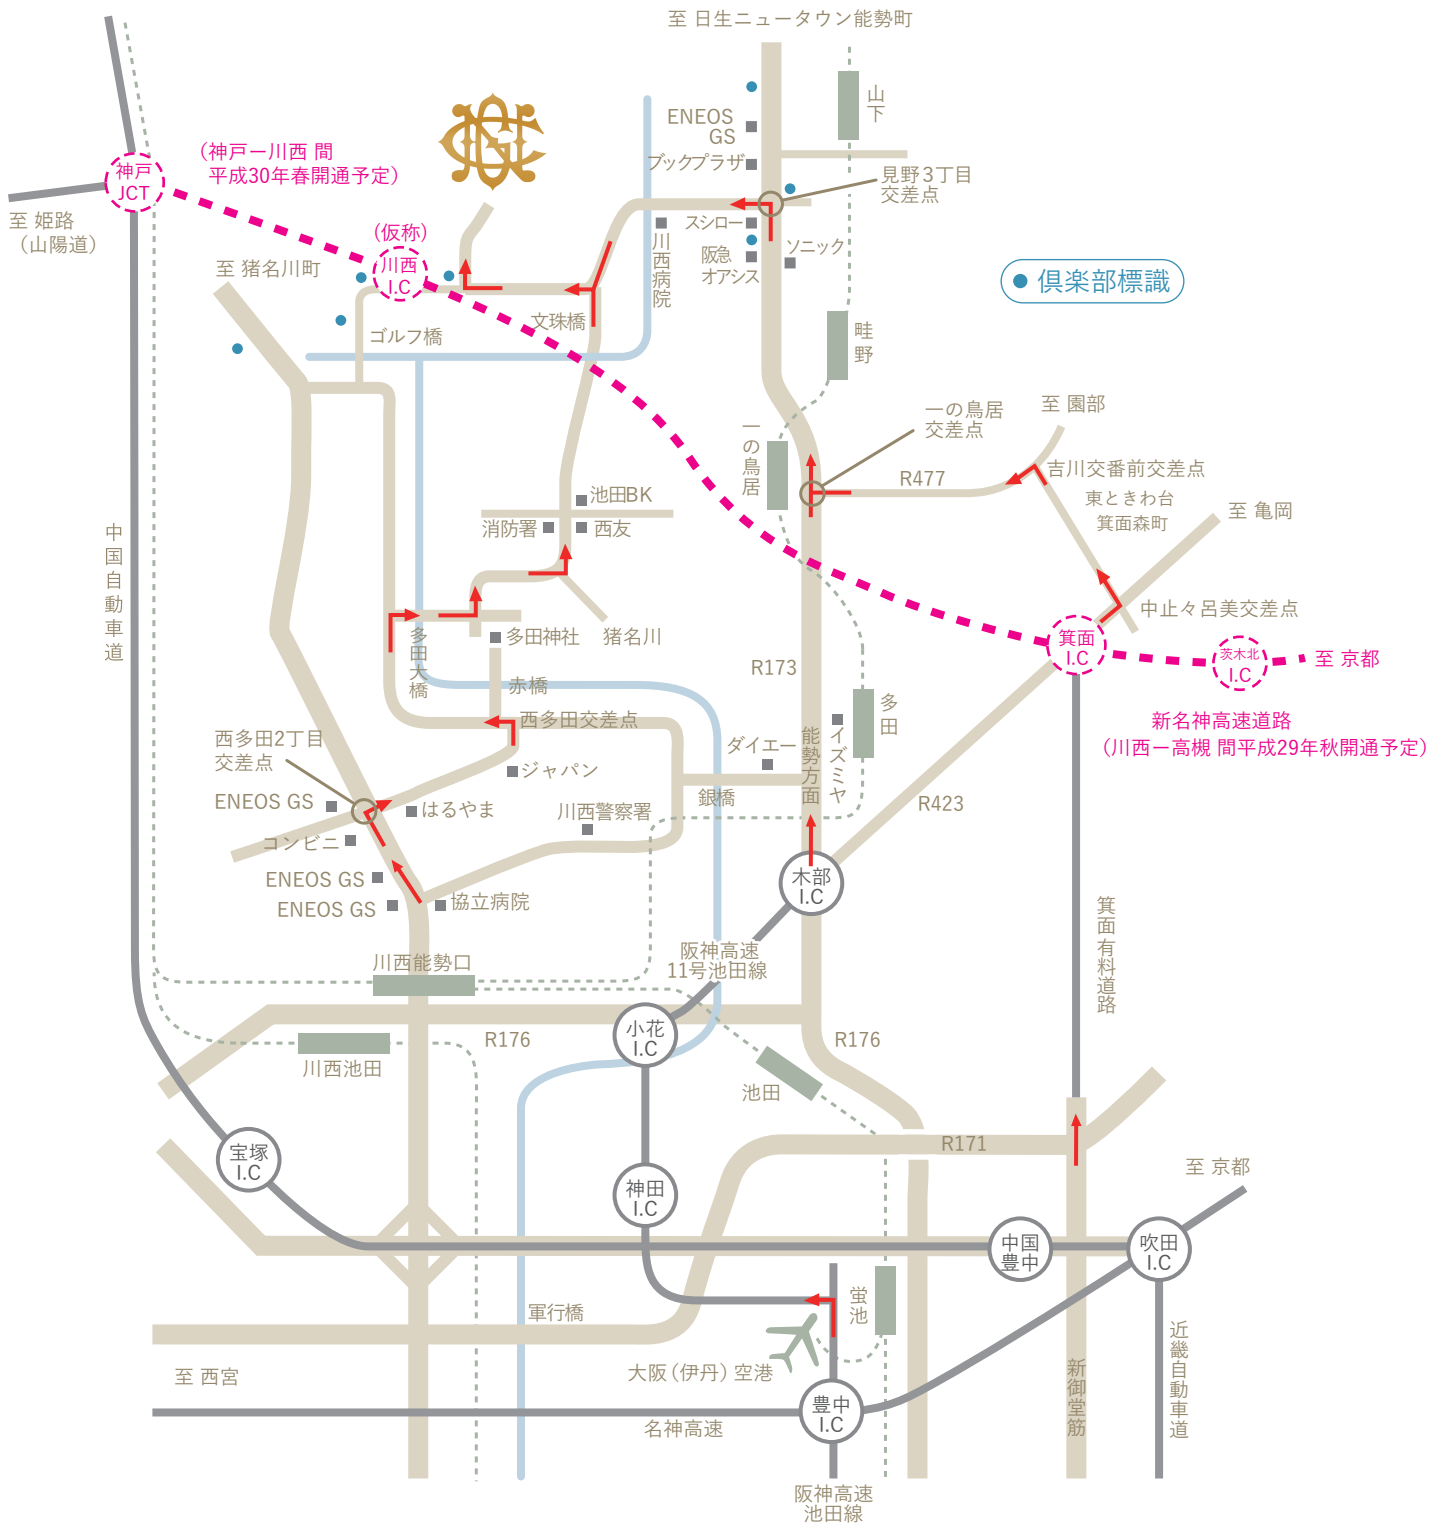

NARUO GOLF CLUB Since 1920

〒666-0155 兵庫県川西市西畦野字金ヶ谷1番地の4 TEL : 072-794-1011(代表) FAX : 072-794-1967

■車(約20分)

阪神高速・池田線木部インター ▶ 173号線を北上 ▶ **NARUO GOLF CLUB**
 鳴尾 G.C. まで約7km 見野3丁目交差点を左折 市立川西病院を通過

平成29年秋から平成30年春にかけて、新名神高速道路開通に伴い倶楽部へのアクセスが便利になります。

姫路から 山陽道 神戸JCTから新名神経由で34分短縮 京都から 名神 高槻JCTから新名神経由で27分短縮

■新幹線(約1時間15分)

JR 新大阪駅 ▶ 川西池田駅(川西能勢口) ▶ 山下駅 ▶ **NARUO GOLF CLUB**
 福知山線 能勢電鉄 クラブバスなど

■飛行機(約1時間)

大阪(伊丹)空港 ▶ 蛍池駅 ▶ 川西能勢口駅 ▶ 山下駅 ▶ **NARUO GOLF CLUB**
 モノレール 阪急電鉄 能勢電鉄 クラブバスなど